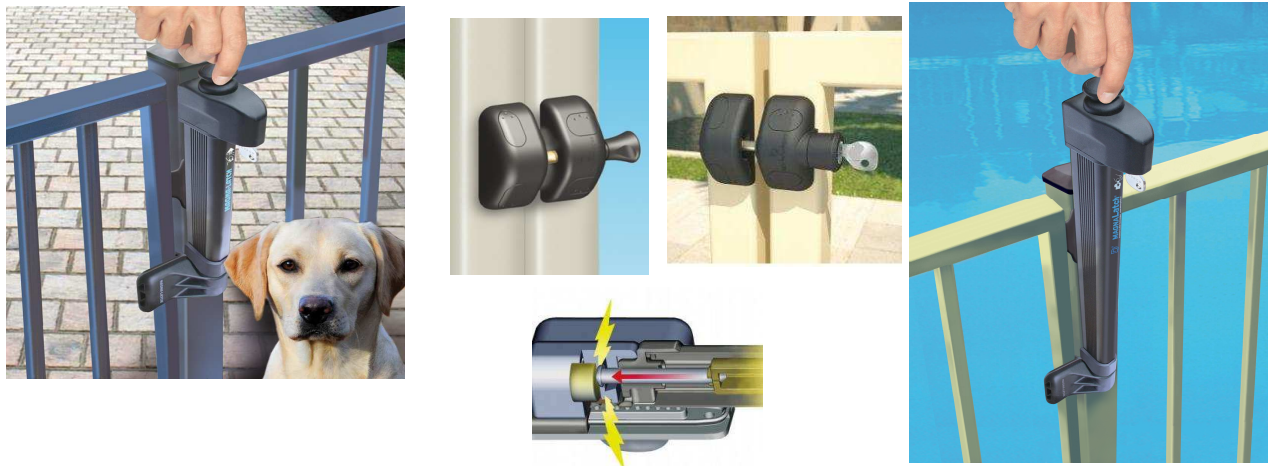

Sistema de accionamiento Magnetico automatico.

Fabricados con polimeros de alta calidad y acero inoxidable.

Garantizados para uso en exteriores.

Accionamiento automatico

Sistemas de cierre fiables y seguros, diseñados especialmente para proteger a los mas pequeños. Evitan accidentes infantiles en piscinas y areas peligrosas restringidas. Impiden salidas accidentales de niños desde parcelas a la via publica. Tambien impiden fugas de mascotas y accesos no autorizados.

Cerradura magnet. vertical

Pasador magnet c/ llave

Pasador magnetico

Ref. 83081- Negro

Ref. 83080 Negro

Ref. 83082 Negro
Ref. 83083 Blanco