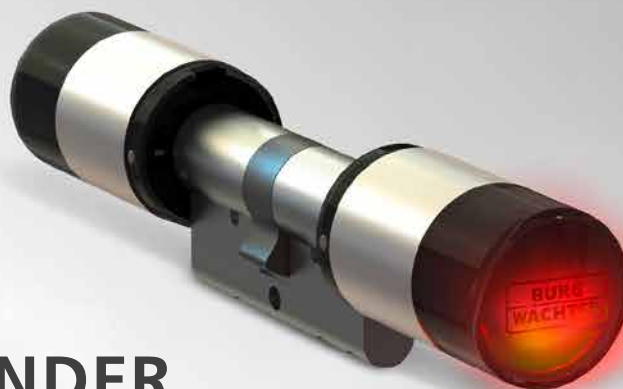

**BURG
WÄCHTER**

CYLINDER

Zukunft im Zylinder: Eingebaute Intelligenz.

- Konfigurierbar über Smart Devices
- Zugang über Smart Devices, Transponder und Tastatur (Biometrie, Pin-Code)
- Keyless Entry mit Smart Devices
- Bluetooth 4.0 LE – Reichweite max. 40m
- RFID – Reichweite ca. 1 cm
- NFC fähig (optional)
- Anzahl der max. Benutzercodes bis zu 2.000
- Gastkartenfunktion für Hotel und ähnliche Anwendungsgebiete ...
- Spezielle Anwendungen für Hotel, Service
- Besuchercodes und -transponder realisierbar
- Moderne Edelstahloptik mit transluzentem Außenknopf
- Problemlose Längenverstellung für Türstärken bis 135mm (70/65) in der Standardvariante
- Knaufdurchmesser 30mm
- Batterielebensdauer bis zu 6 Jahre
- Schutzklasse IP 65

Cylinder of the future: Integrated intelligence.

- Configurable via Smart Devices
- Controllable via Smart Devices, transponder and keypad (biometric, PIN code)
- Keyless Entry via Smart Devices
- Bluetooth 4.0 LE – max. range 40m
- RFID – max. range 1 cm
- NFC capable (optional)
- Extensive history for up to 2.000 events
- Guest card function for hotel and similar applications ...
- Special applications for hotels, service
- Visitors codes and visitor transponders feasible
- Modern stainless steel finish with translucent outer knob
- Easy length adjustment for door thicknesses up to 135 mm (70/65)
- Knob – 30 mm diameter
- Battery life up to 6 years
- Protection class IP 65

**WELTNEUHEIT
BRAND NEW**

WINDOWS- SOFTWARE/APPS

Konfigurieren und Programmieren leicht gemacht.

- Smartphone fungiert mit BURG-WÄCHTER KeyApp als elektronischer Schlüssel
- Konfiguration der BURG-WÄCHTER Einheiten über Smart Devices (ConfigApp) und/oder Windows Software
- Benutzerfreundliche PC Software für kleine, mittlere und große Schließanlagen
- Apps im App Store bzw. Play Store
- Sonderfunktionen über In-Apps verfügbar
- Anzeige des Batteriestandes im Zylinder

Configuring and programming made easy.

- The smartphone acts as an electronic key in combination with the BURG-WÄCHTER KeyApp
- Configuration of the BURG-WÄCHTER units via Smart Devices (ConfigApp) and/or PC software
- User-friendly PC software for small, medium and large locking systems
- Apps available for download in the App Store or Play Store
- Special functions available via in-apps
- Display of the battery level in the cylinder