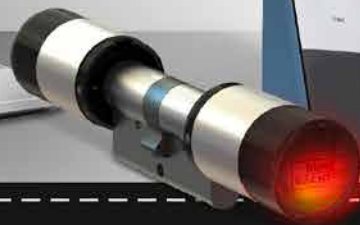

SECURE ENTRY

Bluetooth 4.0 LE

RFID

Tür und Zutritt – sicher und einfach mit dem Smartphone steuern.
Door and access – safely and easily controlled via your smartphone.

NFC-fähig
Smart Devices

KeyApp

Keyless Entry.

SECURE ENTRY

Keypad mit Fingerprint: IP 55,
Keypad ohne Fingerprint: IP 65.
Keypad with fingerscan: IP 55,
Keypad without fingerscan: IP 65.

KEYPAD

Ihr Zutritt in die Zukunft.

- Für schmale Türrahmen bestens geeignet
- Tastenbeleuchtung in fluoreszierendem Blau
- Neuartiges, top-modernes Design
- Verbesserte Touch-Bedienung auch für wechselnde Benutzer
- Mechanische Einschalttaste
- Druckausgleich durch wasserdichte semipermeable Membran
- Konfigurierbar auch über Tastenfeld und Display
- Sprache individuell einstellbar
- Batterielebensdauer ca. 3 Jahre
- Bluetooth 4.0 LE – Reichweite max. 40 m

Your access to the future.

- Ideal for narrow door frames
- Florescent blue illuminated keys
- Novel, top-modern design
- Improved touch operation for changing users
- Mechanical power button
- Pressure equalisation through watertight semipermeable membrane
- Configurable via keypad and display
- Language individually adjustable
- Battery life approximately 3 years
- Bluetooth 4.0 LE – max. range 40 m